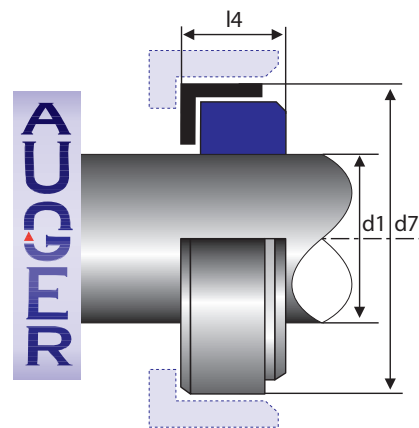

▶ OVERZICHT SEATS

AG4 O-RING

AG40 CUP

d1	d7	l4
10	19,20	6,60
12	21,60	5,60
14	24,60	5,60
15	24,60	6,60
16	28,00	7,50
18	30,00	8,00
20	35,00	7,50
22	35,00	7,50
24	38,00	7,50
25	38,00	7,50
28	42,00	9,00
30	45,00	10,50
32	48,00	10,50
33	50,00	11,00
35	52,00	11,00
38	55,00	10,30
40	58,00	10,80
43	62,00	12,00
45	64,00	11,60
48	68,40	11,60
50	69,30	11,60
53	72,30	12,30
55	75,40	13,30
58	78,40	13,30
60	80,40	13,30
63	83,40	13,30
65	85,40	13,00
68	91,50	13,70
70	92,00	13,00
75	99,00	14,00
80	104,00	15,00
85	109,00	14,80
90	114,00	14,80
95	120,30	15,80
100	123,30	15,80

d1	d7	l4
10	19,20	6,60
12	21,60	5,60
14	24,60	5,60
15	24,60	6,60
16	28,00	7,50
18	30,00	8,00
20	35,00	7,50
22	35,00	7,50
24	38,00	7,50
25	38,00	7,50
28	42,00	9,00
30	45,00	10,50
32	48,00	10,50
33	50,00	11,00
35	52,00	11,00
38	55,00	10,30
40	58,00	10,80
43	62,00	12,00
45	64,00	11,60
48	68,40	11,60
50	69,30	11,60
53	72,30	12,30
55	75,40	13,30
58	78,40	13,30
60	80,40	13,30
63	83,40	13,30
65	85,40	13,00
68	91,50	13,70
70	92,00	13,00
75	99,00	14,00
80	104,00	15,00
85	109,00	14,80
90	114,00	14,80
95	120,30	15,80
100	123,30	15,80