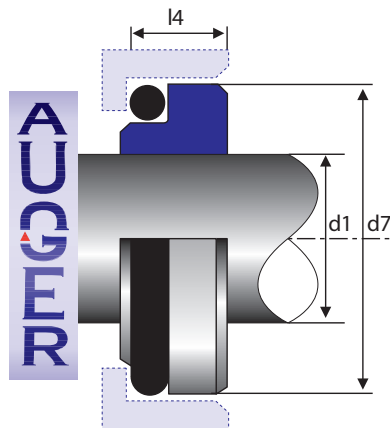

▶ OVERZICHT SEATS

AG4 O-RING

AG40 CUP

d1	d7	l4
10	19,20	6,60
12	21,60	5,60
14	24,60	5,60
15	24,60	6,60
16	28,00	7,50
18	30,00	8,00
20	35,00	7,50
22	35,00	7,50
24	38,00	7,50
25	38,00	7,50
28	42,00	9,00
30	45,00	10,50
32	48,00	10,50
33	50,00	11,00
35	52,00	11,00
38	55,00	10,30
40	58,00	10,80
43	62,00	12,00
45	64,00	11,60
48	68,40	11,60
50	69,30	11,60
53	72,30	12,30
55	75,40	13,30
58	78,40	13,30
60	80,40	13,30
63	83,40	13,30
65	85,40	13,00
68	91,50	13,70
70	92,00	13,00
75	99,00	14,00
80	104,00	15,00
85	109,00	14,80
90	114,00	14,80
95	120,30	15,80
100	123,30	15,80

d1	d7	l4
10	19,20	6,60
12	21,60	5,60
14	24,60	5,60
15	24,60	6,60
16	28,00	7,50
18	30,00	8,00
20	35,00	7,50
22	35,00	7,50
24	38,00	7,50
25	38,00	7,50
28	42,00	9,00
30	45,00	10,50
32	48,00	10,50
33	50,00	11,00
35	52,00	11,00
38	55,00	10,30
40	58,00	10,80
43	62,00	12,00
45	64,00	11,60
48	68,40	11,60
50	69,30	11,60
53	72,30	12,30
55	75,40	13,30
58	78,40	13,30
60	80,40	13,30
63	83,40	13,30
65	85,40	13,00
68	91,50	13,70
70	92,00	13,00
75	99,00	14,00
80	104,00	15,00
85	109,00	14,80
90	114,00	14,80
95	120,30	15,80
100	123,30	15,80